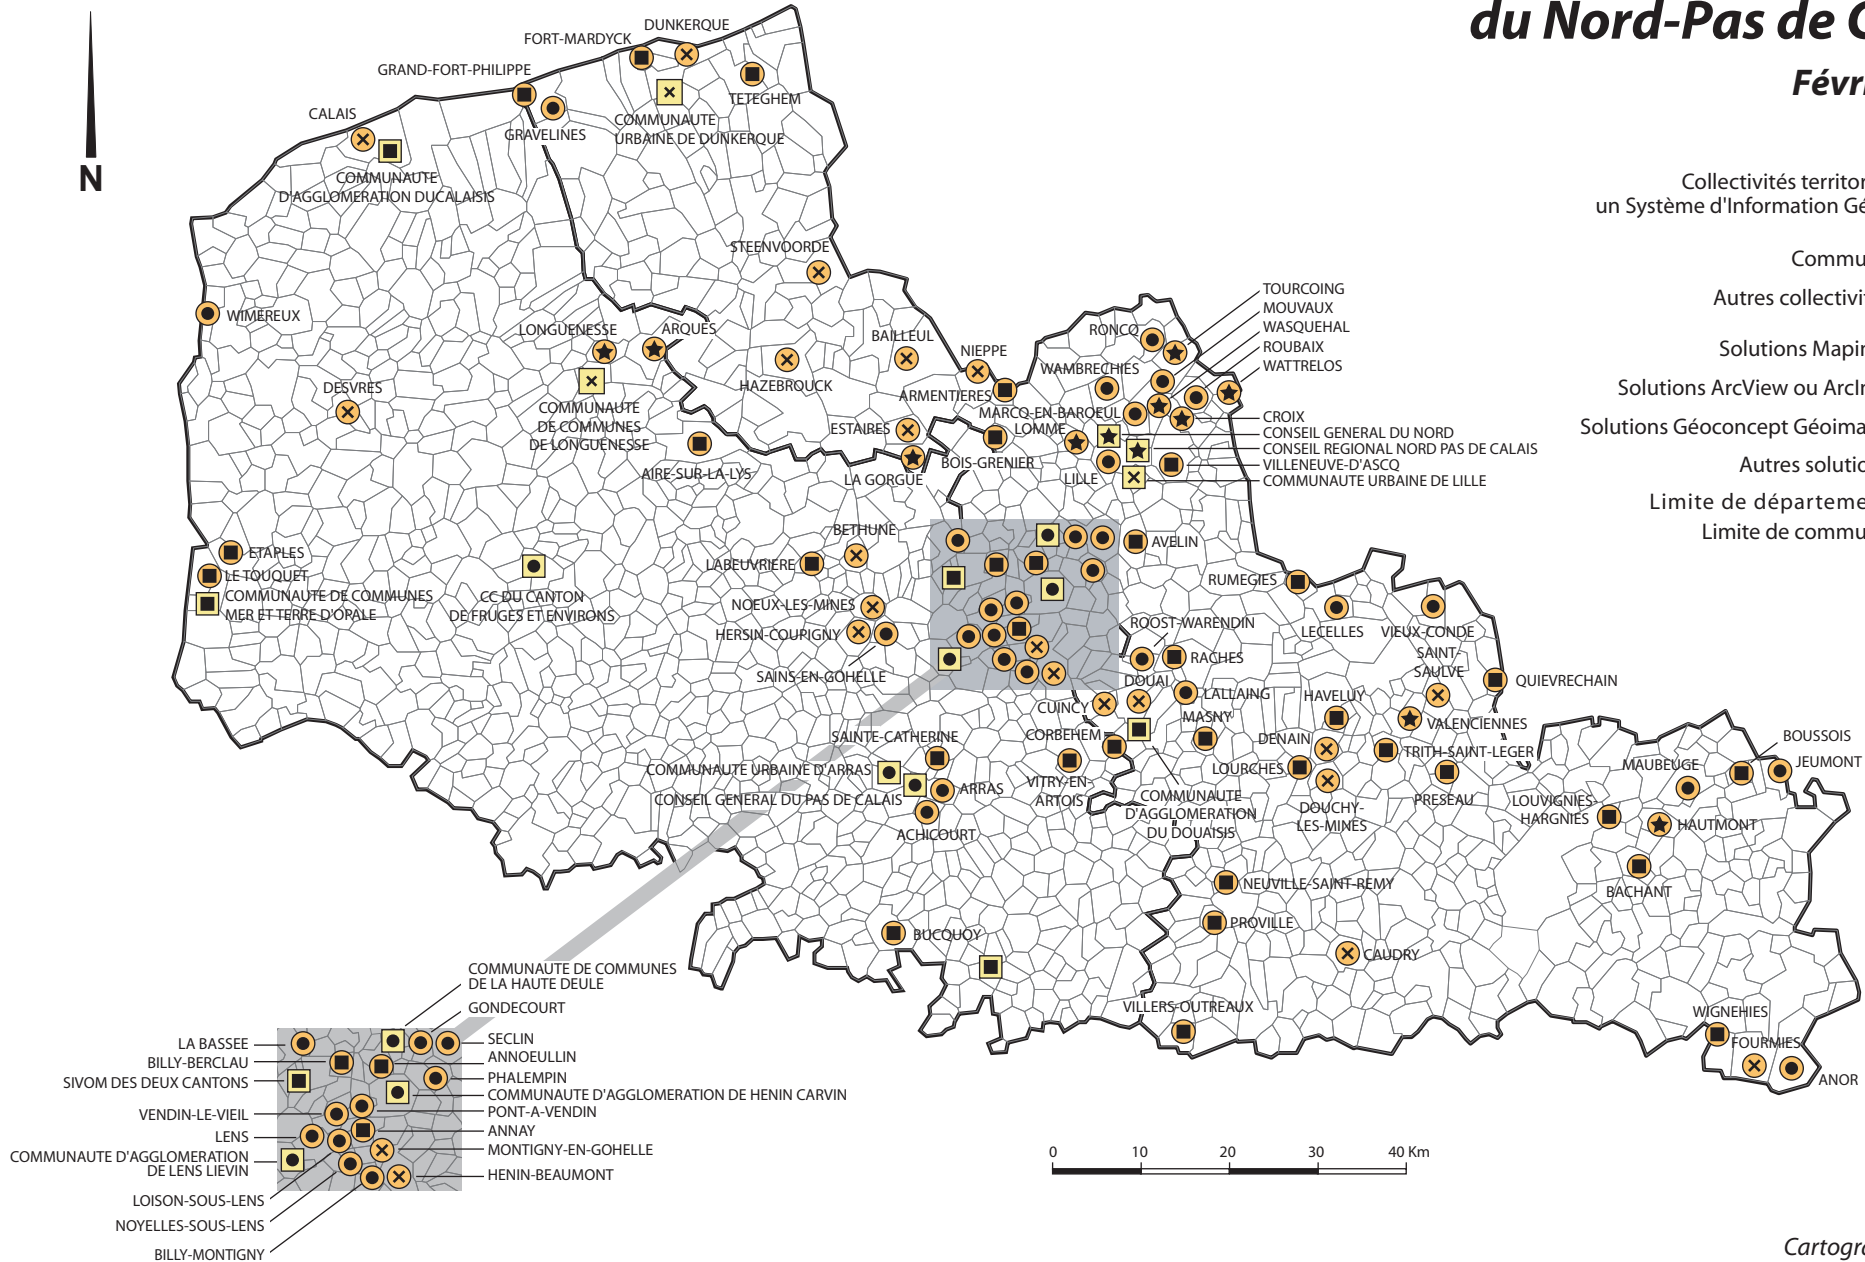

# SIG et Collectivités Territoriales du Nord-Pas de Calais

Février 2003

Sources : Observatoire de la géomatique IETI Consultant - I2G - Claritas France - Geoconcept - ESRI - Geosphere

Cartographie  
**Olivier Boisard - Conseil**  
[www.olivier-boisard.net/conseil](http://www.olivier-boisard.net/conseil)